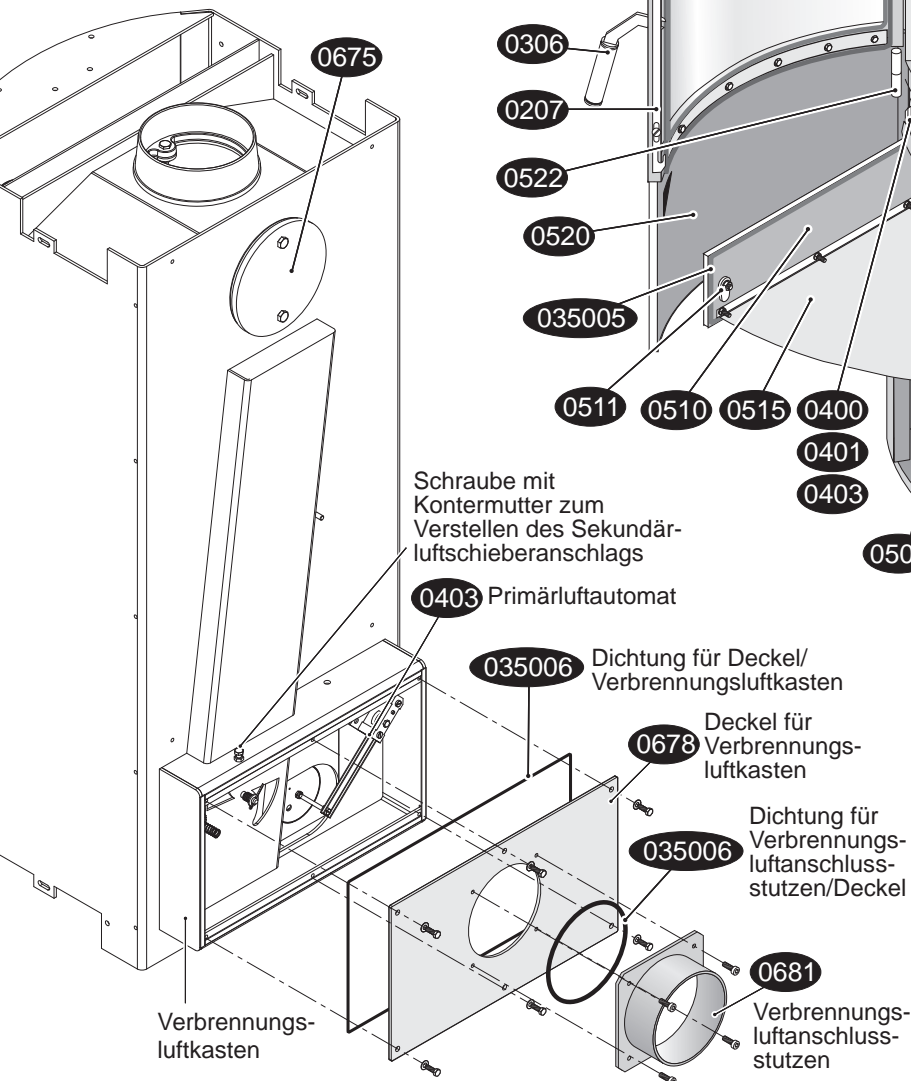

# Hark 17FHGT ECOplus Ersatzteile

- 0100 Sichtfenster
- 0109 Halblech für Sichtfenster (Scheibeninnenrahmen)
- 0155 Magnet für Aschekastenvortür
- 0200 Feuerraumtür kompl.
- 0205 Scharnier oben der Feuerraumtür
- 0205 Scharnier unten der Feuerraumtür
- 0207 Schließblech der Feuerraumtür
- 0208 Gegenlager der Feuerraumtür
- 0211 Feder der Feuerraumtür
- 0217 Stehrost (Holzfänger)
- 0218 Konvektionsluftgitter, u-förmig
- 0220 Rüttelrost
- 0222 Gestänge Rüttelrostbetätigung
- 0223 Gussmulde
- 0231 Bedienknopf
- 0235 Konvektionsluftgitter, rund (Teerost)
- 0260 Kachel-/Stein-Halteschiene (mitte)
- 0260 Kachel-/Stein-Abstandsleiste hinten links/rechts
- 0262 r Höhennivellierung rechts für Seitenkachel-/stein
- 0262 l Höhennivellierung links für Seitenkachel-/stein
- 0263 Halteprofil (kurz) für Seitenverkleidung
- 0306 Griff der Feuerraumtür
- 0350 05 Dichtband Aschekastensklappe (innen)
- 0350 05 Dichtung Feuerraumtür/Ofenkorpus
- 0350 06 Dichtung Verbrennungsluftanschlusstutzen
- 0350 06 Dichtung Deckel/Verbrennungsluftkasten
- 0350 07 Dichtung Abgasstutzen/Ofenkorpus
- 0350 11 Dichtung Sichtfenster/Feuerraumtür
- 0350 37 Dichtung Abgasstutzen/Rauchrohr
- 0400 Betätigungsknopf-Primärluft/Sekundärluft
- 0401 Primärluft-Skala
- 0402 Sekundärluft-Skala
- 0403 Primärluft-Automat
- 0404 Sekundärlufteinstelleinrichtung
- 0410 Anheizeinrichtung
- 0415 Bedienknopf f. Anheizeinrichtung
- 0500 Aschekasten
- 0502 Bedienungswerkzeug „Kalte Hand“
- 0510 Aschekastensklappe (innen) kompl.
- 0511 Drehgriff Aschekastensklappe (innen)
- 0515 Abstrahlblech der Aschekastensklappe
- 0520 Aschekastenvortür (außen)
- 0522 Scharnierleiste Aschekastenvortür (außen)
- 0600 a Feuerraumwand links
- 0600 b Feuerraumwand rechts
- 0600 c Feuerraumwand mitte unten
- 0600 d Feuerraumwand mitte oben
- 0600 g Feuerraumwand Ecke rechts
- 0600 i Feuerraumwand Ecke links
- 0600 k Heizgasumlenkplatte mitte
- 0600 n Heizgasumlenkplatte oben
- 0600 sq Filter-Satz
- 0611 Befestigungsteller
- 0620 Tertiärluftkanal
- 0670 Abgasstutzen (Rauchgasstutzen)
- 0675 Blinddeckel
- 0678 Deckel für Verbrennungsluftkasten
- 0681 Verbrennungsluftanschlusstutzen
- 0685 Abstrahlblech
- 2002 Handschuh
- 9001 Kachelpaket kompl.
- 9011 Deckkachel (Obersims) links
- 9012 Deckkachel (Obersims) rechts
- 9020 Seitenkachel (links/rechts)
- 9031 Warmhaltefachkachel links
- 9032 Warmhaltefachkachel rechts
- 9101 Granitpaket kompl.
- 9111 Deckgranit (Obersims) links
- 9112 Deckgranit (Obersims) rechts
- 9120 Seitengranit (links/rechts)
- 9131 Warmhaltefach-Granit links
- 9132 Warmhaltefach-Granit rechts
- 9201 Specksteinpaket kompl.
- 9211 Deckspeckstein (Obersims) links
- 9212 Deckspeckstein (Obersims) rechts
- 9220 Seitenspeckstein (links/rechts)
- 9231 Warmhaltefach-Speckstein links
- 9232 Warmhaltefach-Speckstein rechts